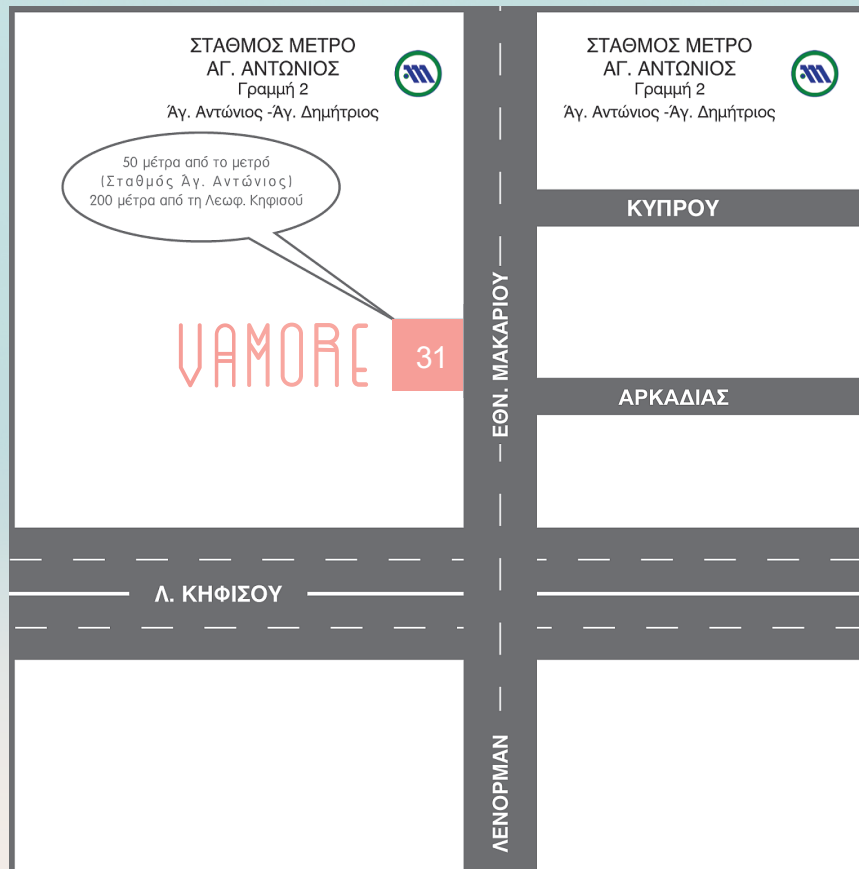

VAMORE

Επισκεφτείτε τις εγκαταστάσεις μας, με εύκολη πρόσβαση.
50 μέτρα από το μετρό (Αγ. Αντώνιος) στο Περιστέρι.

Ωράριο Λειτουργίας:

Δευτέρα - Παρασκευή 09:00 - 17:00 & Σάββατο κατόπιν ραντεβού

www.vamore.gr

Show Room Αθηνών
Εθνάρχου Μακαρίου 31, 121 31 Περιστέρι, Αθήνα
Τηλ. Κέντρο: 210 57 57 652
E-mail: info@vamore.gr
Facebook: Vamore